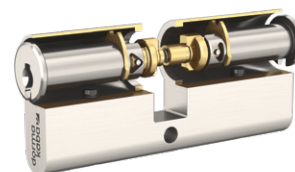

Scan de qrcode om een SAT animatie-filmpje te bekijken:

SUZ / BAZ(3) - Werfsleutelfunctie

Tijdens de bouwfase kan werfsleutel 1 alle cilinders of een bepaalde groep cilinders openen. Met de programmeersleutel wordt werfsleutel 1 ongedaan gemaakt. Bespaar tijd, werfcilinders en geld... Ook bij sleutelverlies is geen nieuwe cilinder nodig.

Scan de qrcode om een BAZ animatie-filmpje te bekijken:

FZG - Vrijloop meenemer, 360°

De cilinder met vrijlooptnok, voor toepassingen met motorsloten en nooduitgangssystemen (SafeRoute)

SSW - Stof- en weerbescherming