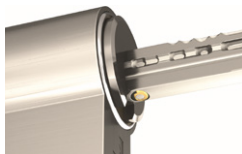

SUZ / BAZ(3) - Werfsleutelfunctie

Tijdens de bouwfase kan werfsleutel 1 alle cilinders of een bepaalde groep cilinders openen. Met de programmeersleutel wordt werfsleutel 1 ongedaan gemaakt. Bespaar tijd, werfcilinders en geld... Ook bij sleutelverlies is geen nieuwe cilinder nodig.

Scan de qrcode om een BAZ animatie-filmpje te bekijken: